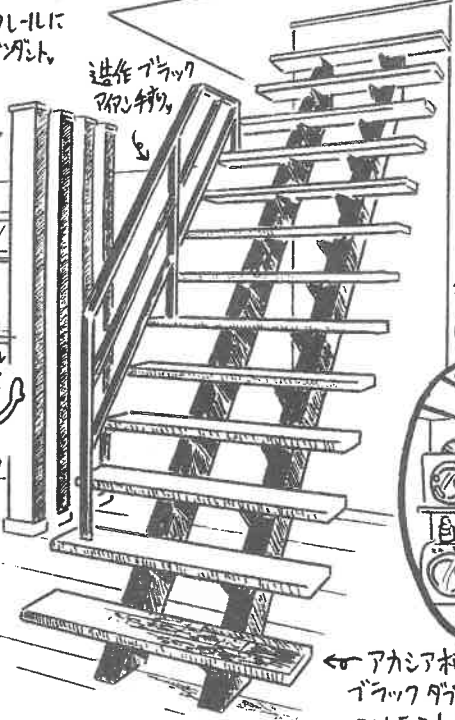

マイクログル
自然に見えない丸形マイクログル

「家事らくシンク」だから
まな板・水切り・プレートが
自在にスライド超便利

冬でもあったか
「パーフェクト保温」
が人気

ホーローは、
ガラスの美しさ
鉄の強さを
合わせた素材

最新ホーローキッチン

洗う・切る・捨てるの
調理動線が楽々

対面タイプの
アイランドキッチン
は火見

光セラの外壁
だから太陽光で
汚れを分解、
さらに雨で
キレイに!

システムキー
の玄関ドア。
2m手前で
カギが開く!

ブラックガレージ
安心・長持ち

光の浄化

国産の光触媒
光触媒が
汚れを分解
効果は半
永久だから
スゴイコスパ

トイレのニオイが
しないおトイレ
芳香剤いらず

造作家具
カーペット格子
TVボード

オシャレな天吊り照明

最新の調光調色
ダウンライト

アタックビルに
可愛いペーパー
収納

進歩アップ
階段

ダブル断熱基礎で、冬でも外気を
シットアウト!
蓄熱したコンクリートで家中
足元ポッカポカ
さらにヒミツの方法で
2050年性能を実現

ひと手間
かけたハッパ
仕上げのキレイ
基礎

祝 50周年
滝川で27年
Solid Home
(0125) 75-2407 (株) 竹中組

ファミユ

最新ホーロー
洗面化粧台

アカシア柄と
ブラックダゲルボンの
コントラストが超オシ!