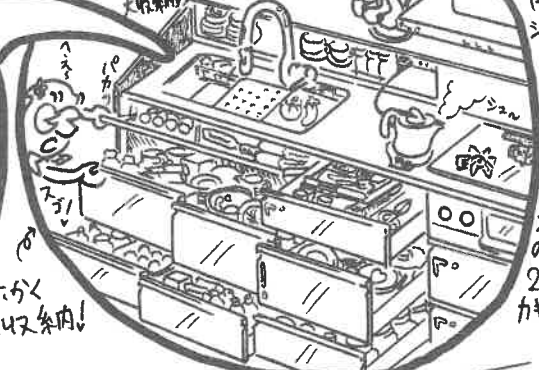

マイクログル
自然に見えない丸形マイクログル

「家事らくシンク」だから
まな板・水切り・プレートが
自在にスライド超便利

冬でもあったか
「パーフェクト保温」
が人気

ホーローは、
ガラスの美しさ
鉄の強さを
合わせた素材

最新ホーローキッチン

洗う・切る・捨てるの
調理動線が楽々

対面タイプの
アイランドキッチン
は火見

光セラの外壁
だから太陽光で
汚れを分解、
さらに雨で
キレイに!