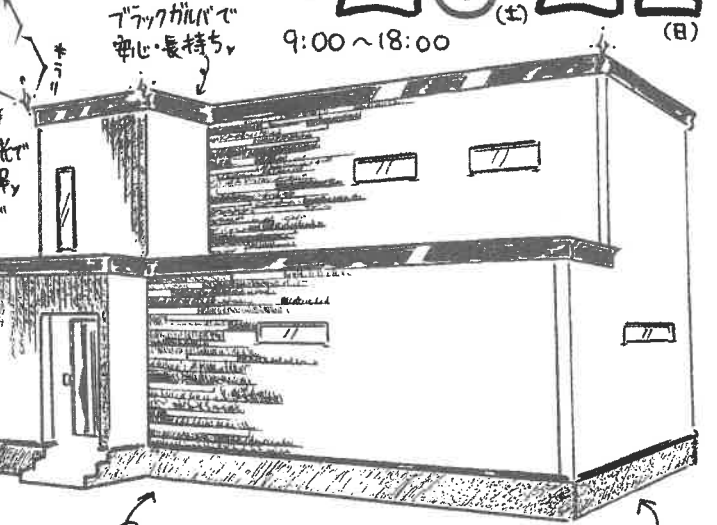

対面タイプの
アイランドキッチン
は火見

光セラの外壁
だから太陽光で
汚れを分解、
さらに雨で
キレイに!

システムキー
の玄関ドア。
2m手前で
カギが開く!

ブラックガレージ
安心・長持ち

光の浄化

国産の光触媒
光触媒が
汚れを分解
効果は半
永久だから
スゴイコスパ