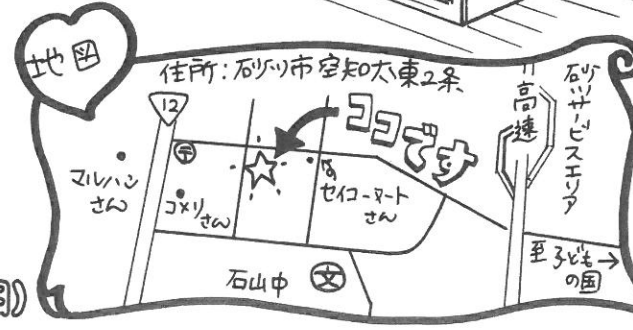

10月 AM 10:00 ~ PM 6:00

8・9

(土) (日)