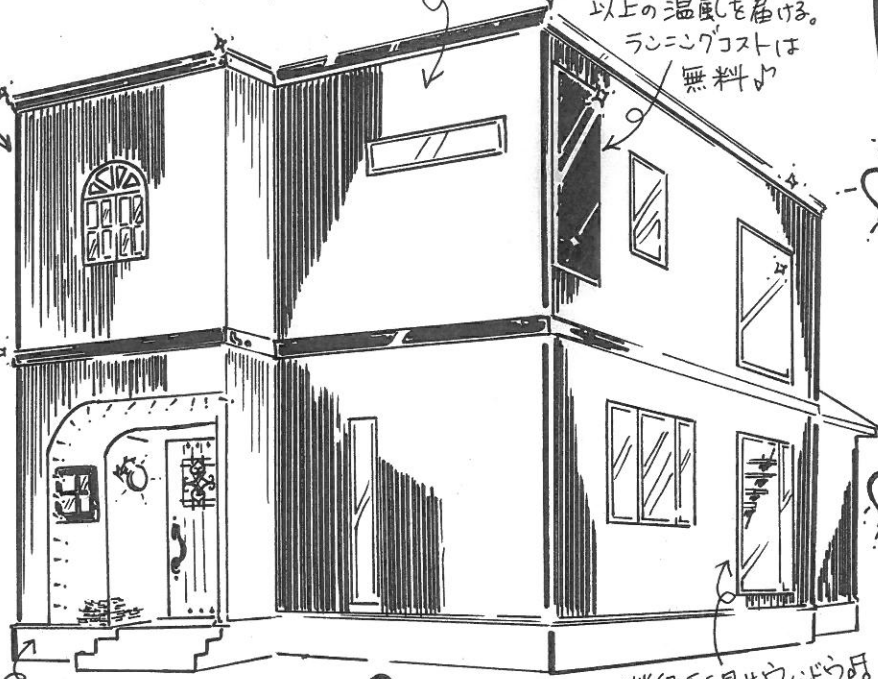

人気のブラックガリベム
つぎ目のめだたない
新製品♡

太陽熱パネロ
自然エネルギーだけ
動き、室内に35℃
以上の温風を届ける。
ランニングコストは
無料♪

トリプル断熱で冬は暖かく夏涼しい♡

130mmもの
ダブル断熱基礎は
足元暖かい大人気♡

階段フロア見せウインドウ

幻の漆喰

- ・ニオイも臭い菌やウイルスをも死滅させる。
- ・一度塗ると効果は半永らく続く優れ物。
- ・アビ-ヤアレルギーにもおすすめの、安心の国産品(九州産)

光る梁
3連ver.

今まで住んでいたお家の思い出の
アイテムをリメイクデザイン♡

トロピカル
アイランド

2階
階段
造作
収納

下は
便利な
収納

健康母住宅

健康
超注文

職人さんこだわりの柄の塗り方
「砂岩」という岩肌風がオシャレ♡